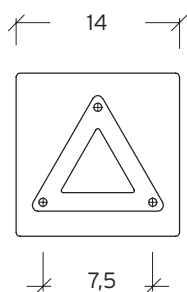

Teknisk beskrivning

Socket	Gx24q-2
Spänning (V.)	230
Ljuskälla	Kopaktlysrör, 18W (ingår)
Effekt max (W.)	18W
Skyddsklass	Klass 1
Isoleringsklass	IP44
IK klass	-
Material armatur	Stål
Material avskärmning / glas	Polykarbonat
Kabelingångar	Kopplingsbox

Mått (mm.)

Höjd	850
Bredd	150
Djup	150

Ljuskälla

Effekt (W.)	18W
Lumen	1200
Kelvin	4000
Dimbar	Nej

Norlys AB - Rapskatan 2 - 452 33 - Strömstad
www.norlys.se - staff@norlys.se - T: 0526-60700 - F: 0526-60722