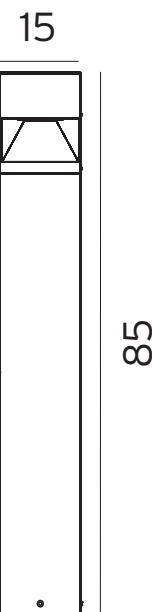

Arvika 892

* Norlys är ISO 9001:2008 certifierat. Samtliga produkter uppfyller Norlys höga kvalitetskrav och de europeiska normerna EN60598-1.

E-nummer	Art	Färg	RAL
7724120	892GA	Galv	-
7724121	892B	Svart	9005

Teknisk beskrivning

Socket	Gx24q-2
Spänning (V.)	230
Ljuskälla	Kopaktlysrör, 18W (ingår)
Effekt max (W.)	18W
Skyddsklass	Klass 1
Isoleringsklass	IP44
IK klass	-
Material armatur	Stål
Material avskärmning / glas	Polykarbonat
Kabelingångar	Kopplingsbox

Mått (mm.)

Höjd	850
Bredd	150
Djup	150

Ljuskälla

Effekt (W.)	18W
Lumen	1200
Kelvin	4000
Dimbar	Nej

Norlys AB - Rapskatan 2 - 452 33 - Strömstad
www.norlys.se - staff@norlys.se - T: 0526-60700 - F: 0526-60722